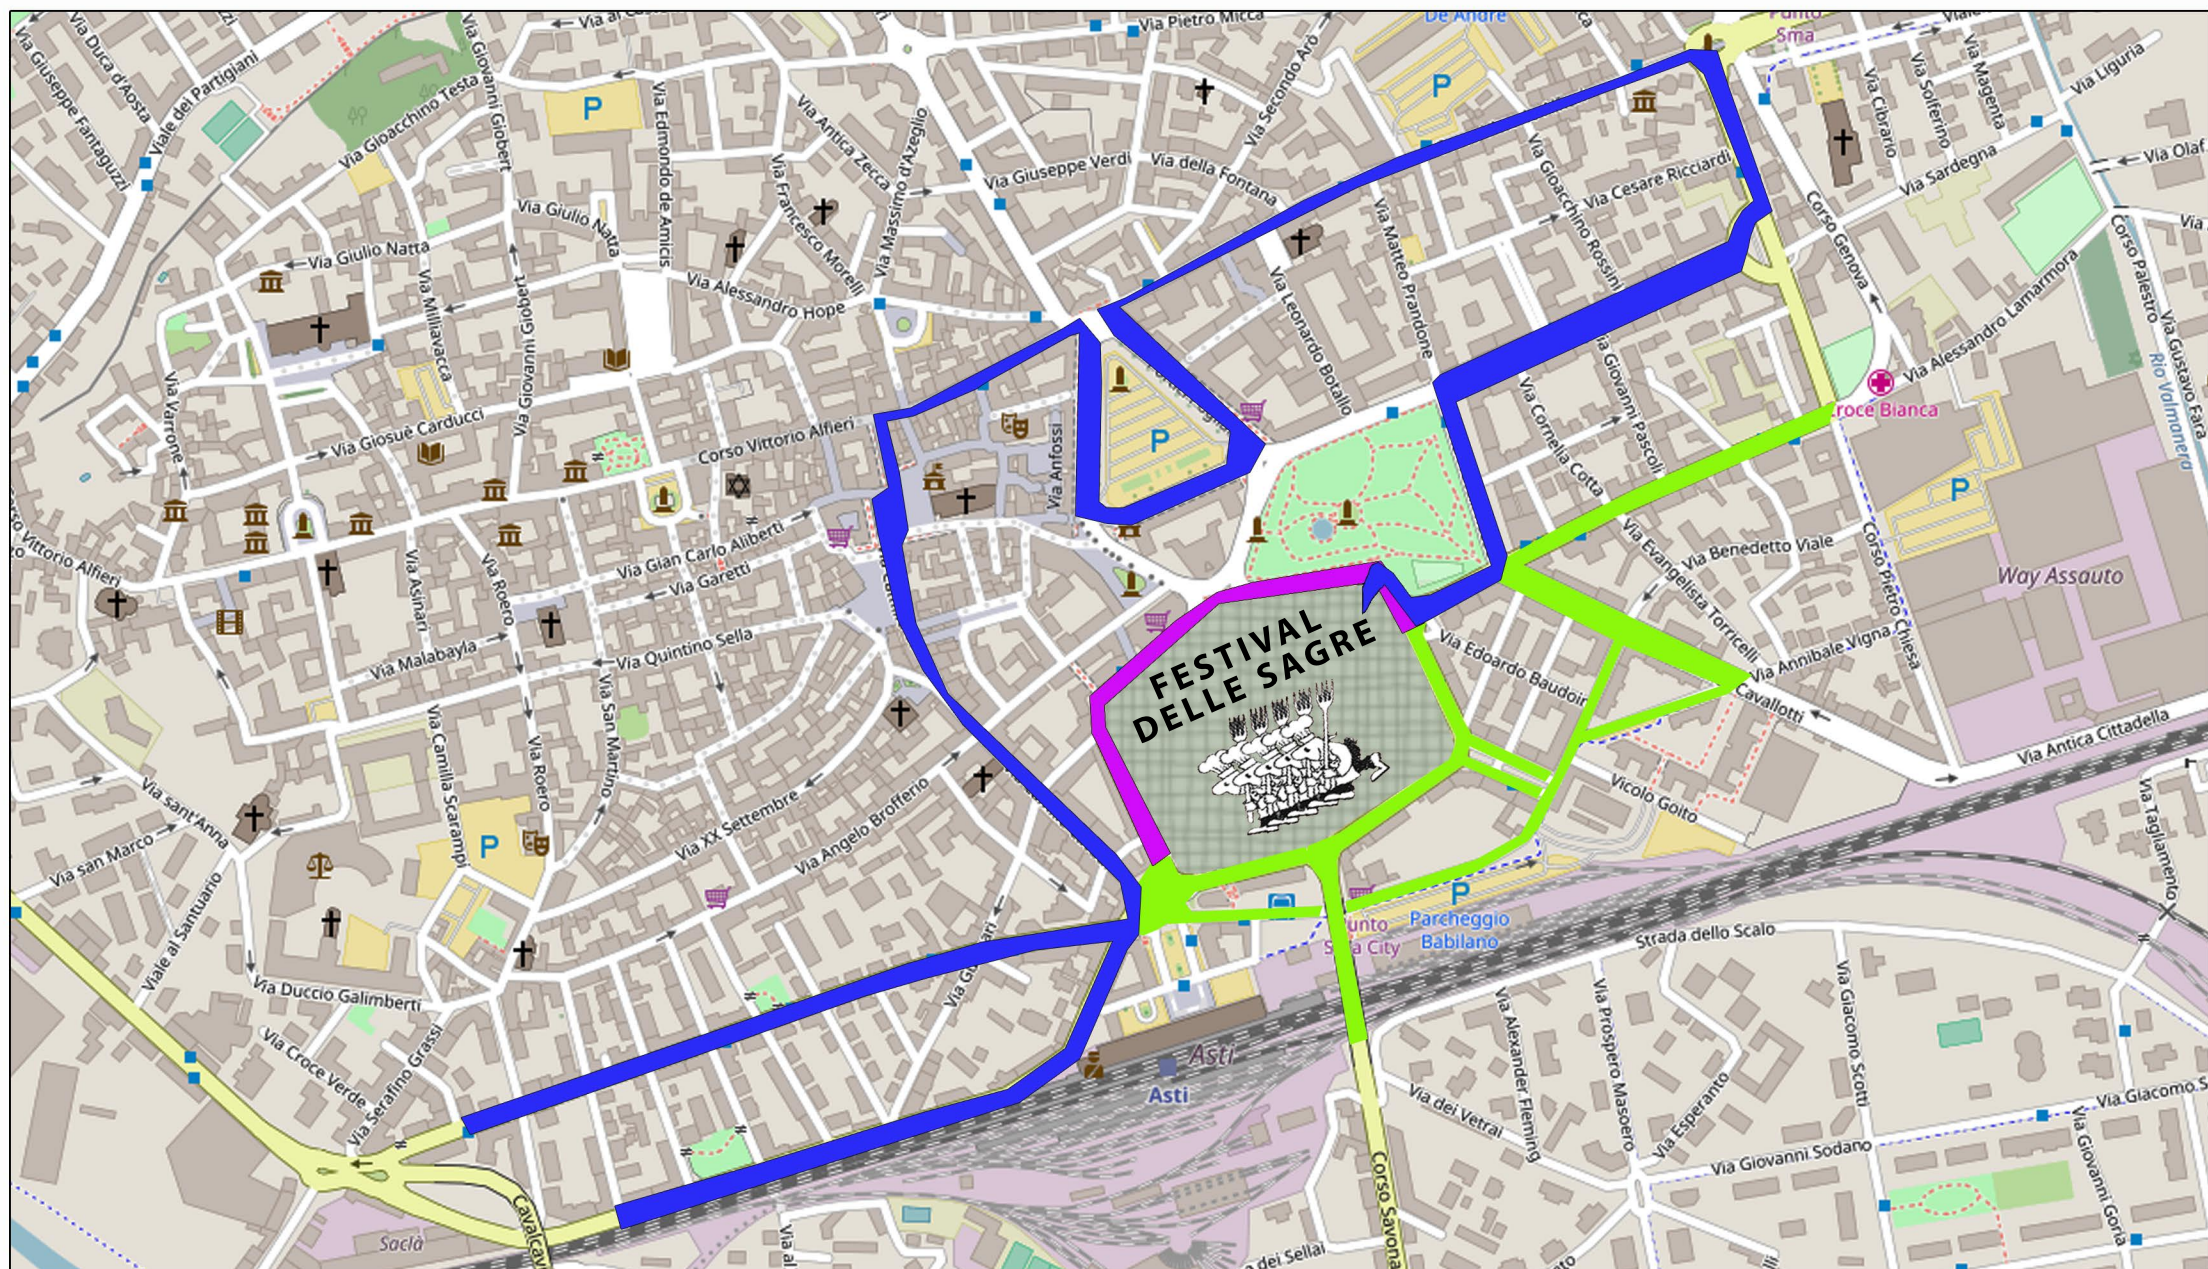

# CHIUSURE DEL TRAFFICO E DIVIETI DI SOSTA DURANTE IL FESTIVAL DELLE SAGRE E DELLA DOUJA D'OR NEL PERIODO 7-8 SETTEMBRE 2019

**RALLENTAMENTI E POSSIBILI CODE GIÀ DALLA MATTINA DI SABATO 07 SETTEMBRE 2019 A TUTTA LA DOMENICA 8 SETTEMBRE 2019**

**CHIUSURA DEL TRAFFICO PIÙ DIVIETO DI SOSTA DALLE 05:00 FINO ALLE 19:30 DI SABATO 7 SETTEMBRE 2019 (MERCATO)**

**INOLTRE IL CORSO EINAUDI E LE ALTRE ARTERIE CITTADINE, SU CUI TRANSITERÀ LA CONSUETA SFILATA STORICA DELLE SAGRE SARANNO CHIUSE AL TRAFFICO CON DIVIETI DI SOSTA NELLA MATTINATA DI DOMENICA 8 SETTEMBRE 2019**