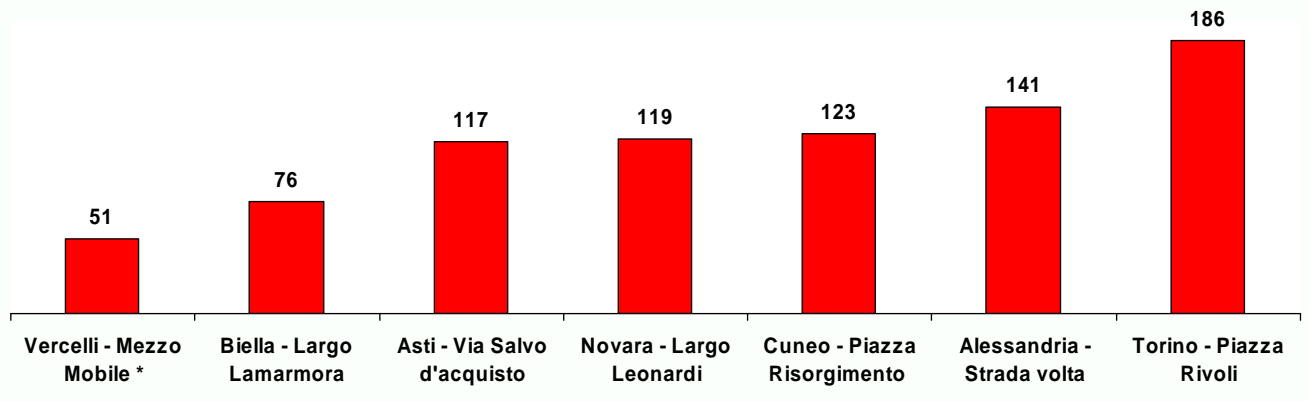

PM 10 - Confronto numero superamenti 2006
(fonte dati SIRA - Sistema Regionale Rilevamento qualità Aria)

* 69 % giorni validi

PM 10 - Confronto numero superamenti 2007
(fonte dati SIRA - Sistema Regionale Rilevamento qualità Aria)